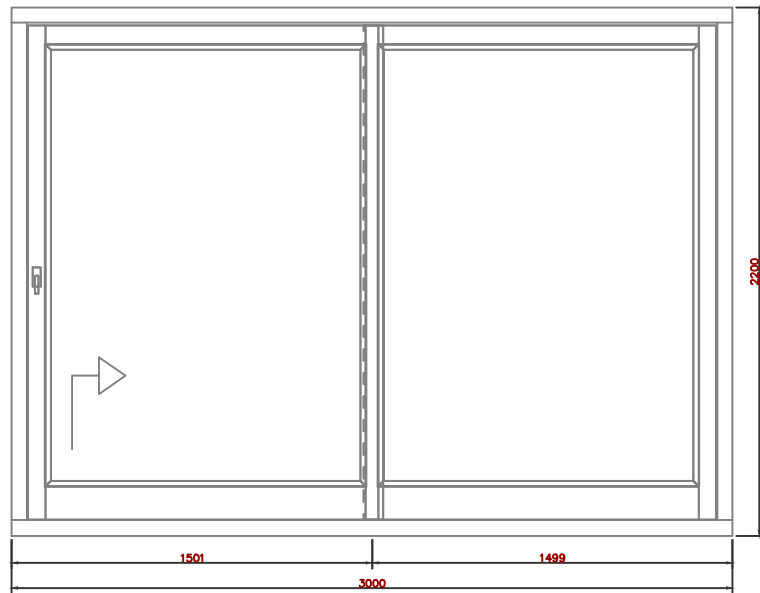

Seuil encastrable dans sol fini

Levage bois