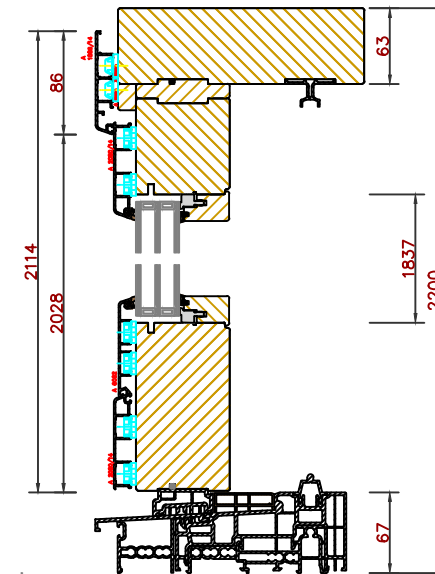

## Configuration avec tablette en aluminium + embouts

Les tablettes pour fenêtre sont insérées de 12mm dans le dormant bas. En tenir compte pour le calcul de profondeur des tablettes. Dépassement de tablette préconisé par rapport à la façade : 30 mm mini.

tablettes aluminium disponibles + à partir de 260 mm Jusqu'à 380 mm par pas de 20 mm

types embouts pour tablette aluminium

**Bildau & Busmann**

Fenster und Türen  
Fenêtres et portes  
Windows and Doors

Porte de service – bois/alu:

- serrure C500 – 1 pêne et 4 galets
- seuil Eifel (en option: seuil Weser)
- paumelles BAKA 2040 2D FD

option avec seuil Weser

Porte-de service  
bois-aluminium

**Bildau & Bussmann**

Fenster und Türen  
Fenêtres et portes  
Windows and Doors

Seuil encastrable dans sol fini

Levage bois