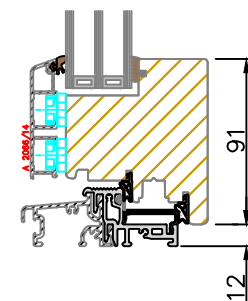

# Porte-fenêtre à seuil alu

Cas d'un seuil encastré  
pour norme handicapée

Cas d'une poignée  
traversante avec cylindre.  
1 point de verouillage

Auftrag/ Order/ Commande	MD8998
Projekt/ Project/ Projet	*
Datum/ Date/ Date	23.01.2019
Pos./ Item/ Poste	4
Kd.-Pos./ Mark/ Repère Client	<
Stk/ Qty/ Qté	>
Änderung/ Last Rev./ Revision Name/ Name/ Nom	-