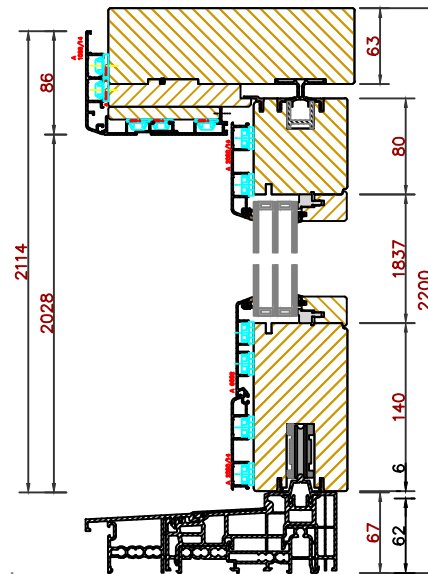

## Configuration avec tablette en aluminium + embouts

Les tablettes pour fenêtre sont insérées de 12mm dans le dormant bas. En tenir compte pour le calcul de profondeur des tablettes. Dépassement de tablette préconisé par rapport à la façade : 30 mm mini.

tablettes aluminium disponibles + à partir de 260 mm Jusqu'à 380 mm par pas de 20 mm

types embouts pour tablette aluminium

**Bildau & Busmann**

Fenster und Türen  
Fenêtres et portes  
Windows and Doors

Porte de service – bois/alu:

- serrure C500 – 1 pêne et 4 galets
- seuil Eifel (en option: seuil Weser)
- paumelles BAKA 2040 2D FD

option avec seuil Weser

Porte-de service  
bois-aluminium

**Bildau & Bussmann**

Fenster und Türen  
Fenêtres et portes  
Windows and Doors

Seuil encastrable dans sol fini

Levage bois