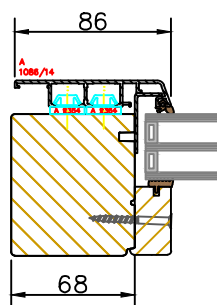

Fenêtre + fixe latéral

Parcloses vissées en option