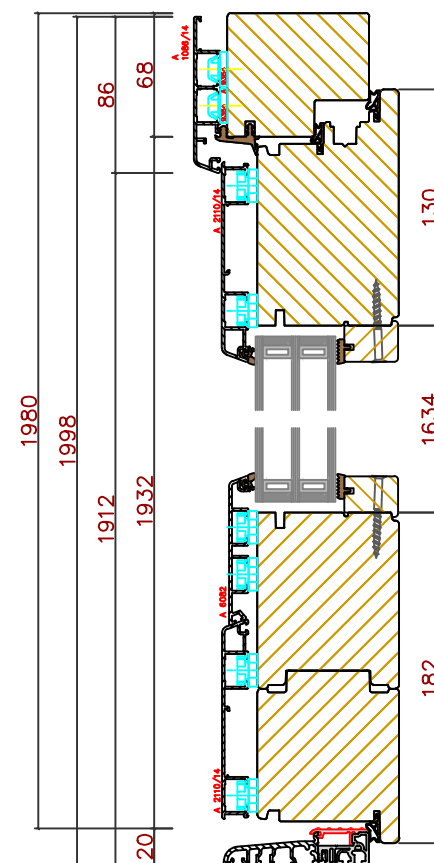

Porte d'entrée - bois/alu:

- serrure MR/R - 3 pènes et 2 galets
- seuil Eifel
- paumelles BAKA 4040 3D FD

Porte d'entrée
bois-aluminium

Bildau & Bussmann

Fenster und Türen
Fenêtres et portes
Windows and Doors