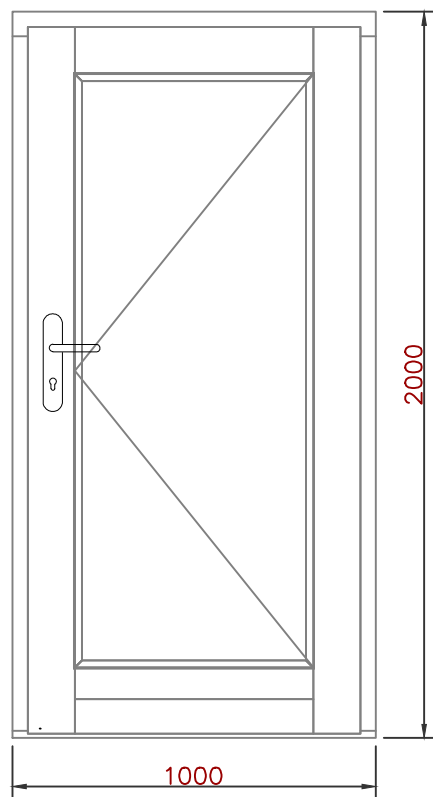

Porte d'entrée - bois/alu:

- serrure MR/R - 3 pènes et 2 galets
- seuil Eifel
- paumelles BAKA 4040 3D FD

Porte d'entrée
bois-aluminium

Bildau & Bussmann

Fenster und Türen
Fenêtres et portes
Windows and Doors