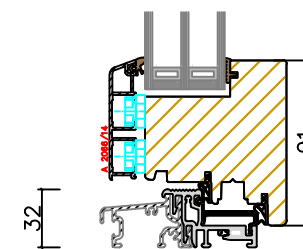

Porte de service – bois/alu:

- serrure C500 – 1 pêne et 4 galets
- seuil Eifel (en option: seuil Weser)
- paumelles BAKA 2040 2D FD

option avec seuil Weser

Porte-de service
bois-aluminium

Bildau & Bussmann

Fenster und Türen
Fenêtres et portes
Windows and Doors