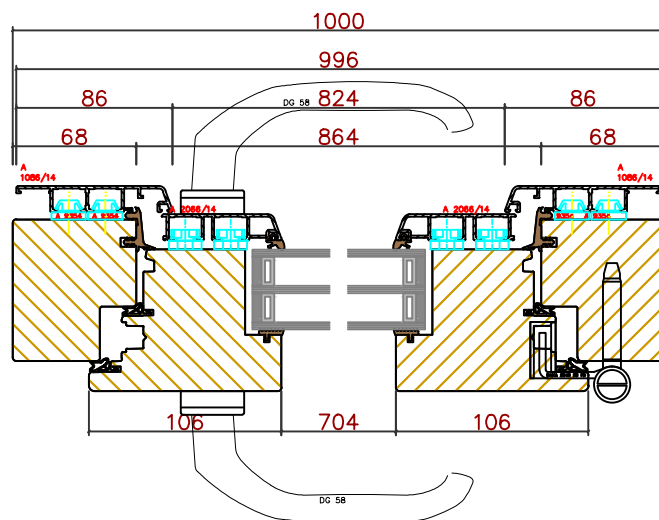

Porte de service – bois/alu:

- serrure C500 – 1 pêne et 4 galets
- seuil Eifel (en option: seuil Weser)
- paumelles BAKA 2040 2D FD

option avec seuil Weser

Porte-de service
bois-aluminium

Bildau & Bussmann

Fenster und Türen
Fenêtres et portes
Windows and Doors