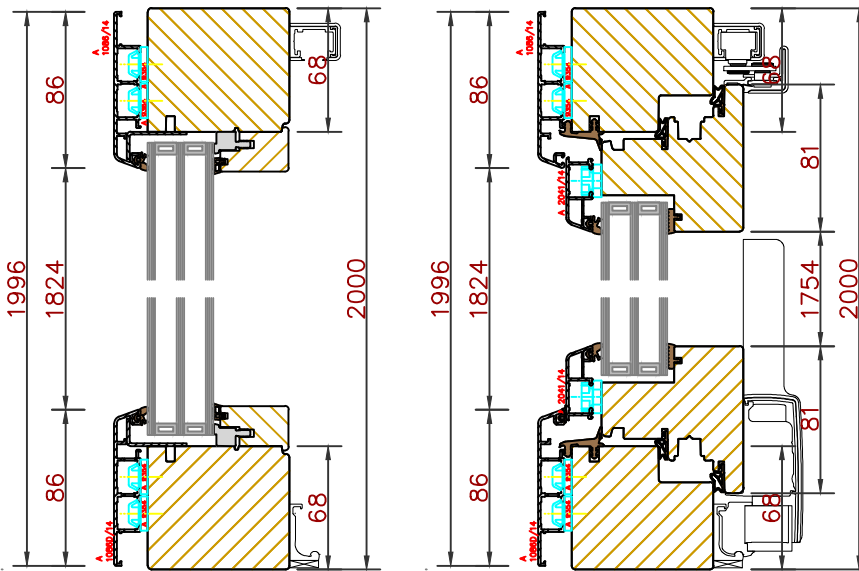

# Fenêtre + fixe latéral

Parcloses vissées en option

Système G-Fix pour fixation cachée des parcloses

Auftrag/ Order/ Commande	MD8998
Projekt/ Project/ Projet	*
Datum/ Date/ Date	23.01.2019
Pos./ Item/ Poste	5
Kd.-Pos./ Mark/ Repère Client	<
Stk/ Qty/ Qté	>
Änderung/ Last Rev./ Revision Name/ Name/ Nom	-
<b>Bildau &amp; Busmann</b>	
Fenster und Türen Fenêtres et portes Windows and Doors	