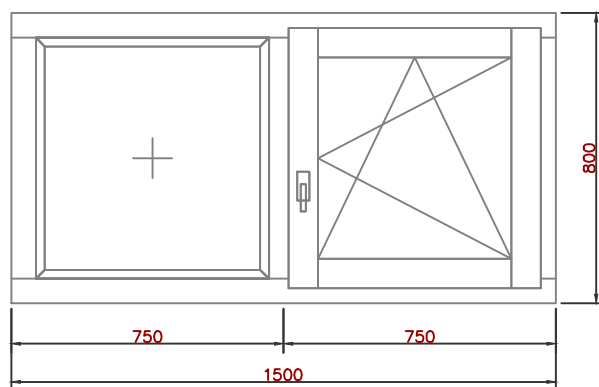

Fenêtre + fixe latéral

Parcloses vissées en option