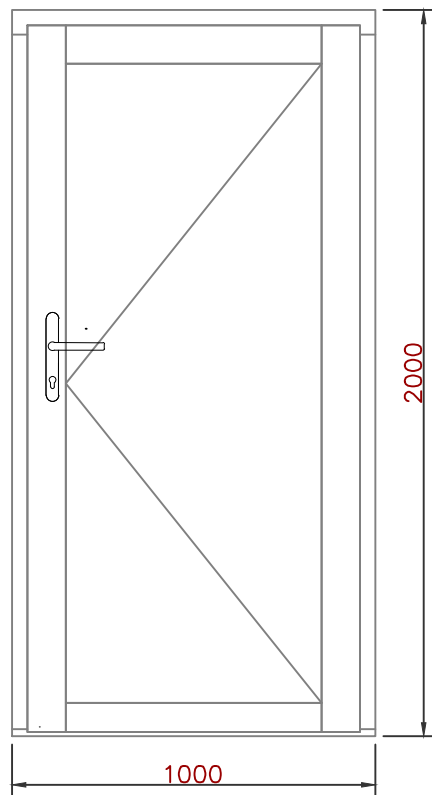

Porte de service – bois/alu:

- serrure C500 – 1 pêne et 4 galets
- seuil Eifel (en option: seuil Weser)
- paumelles BAKA 2040 2D FD

option avec seuil Weser

Porte-de service
bois-aluminium

Bildau & Bussmann

Fenster und Türen
Fenêtres et portes
Windows and Doors