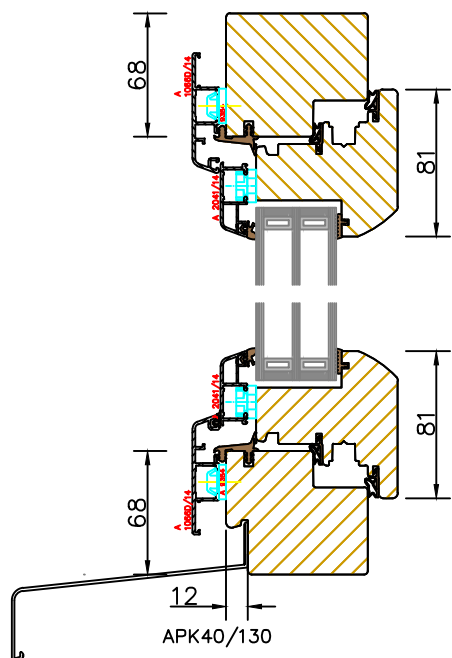

## Configuration avec tablette en aluminium + embouts

Les tablettes pour fenêtre sont insérées de 12mm dans le dormant bas. En tenir compte pour le calcul de profondeur des tablettes. Dépassement de tablette préconisé par rapport à la façade : 30 mm mini.