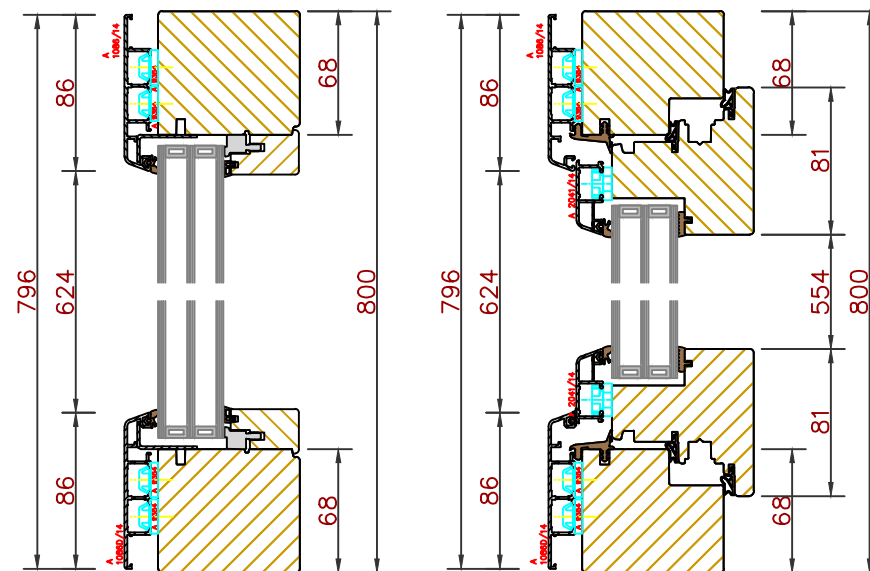

Fenêtre + fixe latéral

Parcloses vissées en option