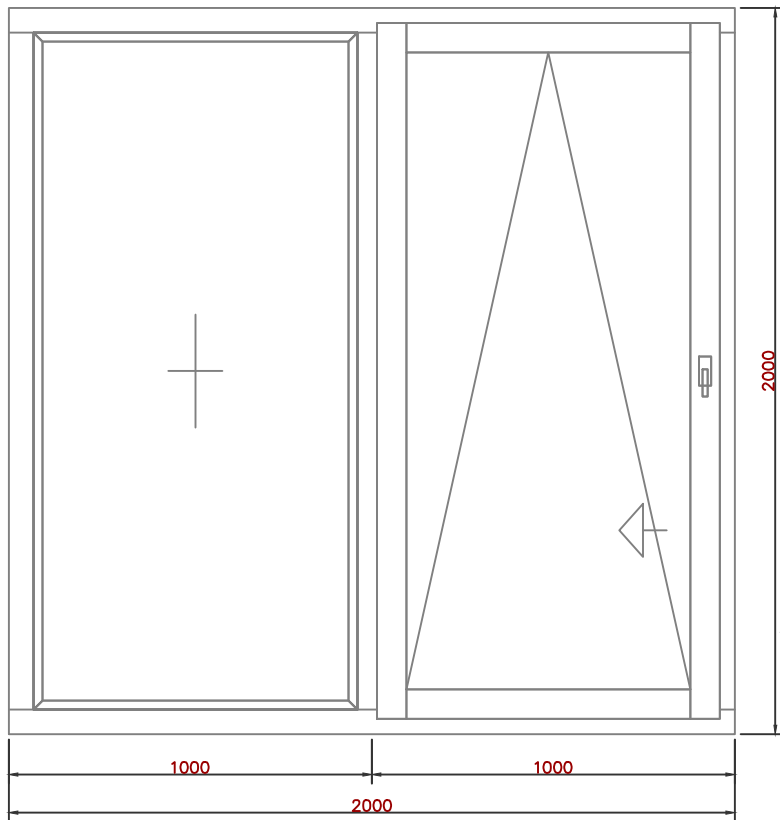

# Fenêtre + fixe latéral

Parcloses vissées en option

Système G-Fix pour fixation cachée des parcloses

Auftrag/ Order/ Commande	MD8998
Projekt/ Project/ Projet	*
Datum/ Date/ Date	23.01.2019
Pos./ Item/ Poste	5
Kd.-Pos./ Mark/ Repère Client	<
Stk/ Qty/ Qté	>
Änderung/ Last Rev./ Revision Name/ Name/ Nom	-
<b>Bildau &amp; Busmann</b>	
Fenster und Türen Fenêtres et portes Windows and Doors	