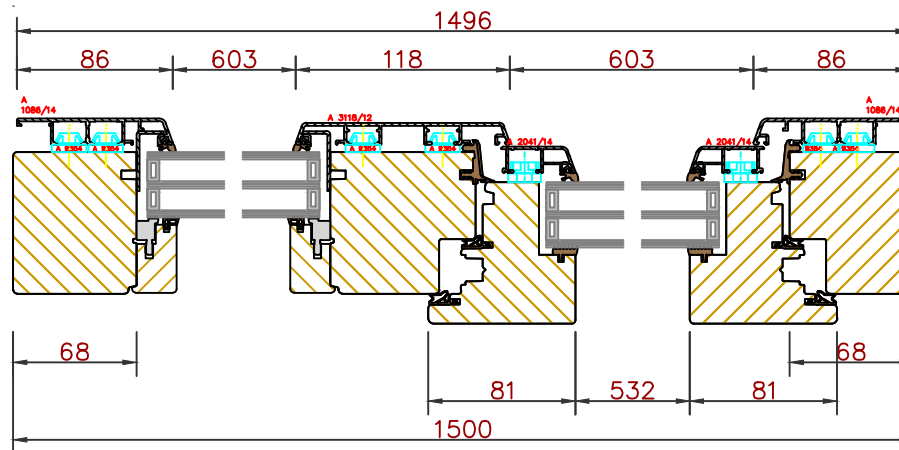

Système G-Fix pour fixation cachée des parcloses

Auftrag/ Order/ Commande	MD8998
Projekt/ Project/ Projet	*
Datum/ Date/ Date	23.01.2019
Pos./ Item/ Poste	5
Kd.-Pos./ Mark/ Repère Client	<
Stk/ Qty/ Qté	>
Änderung/ Last Rev./ Revision Name/ Name/ Nom	-
Bildau & Busmann	
Fenster und Türen Fenêtres et portes Windows and Doors