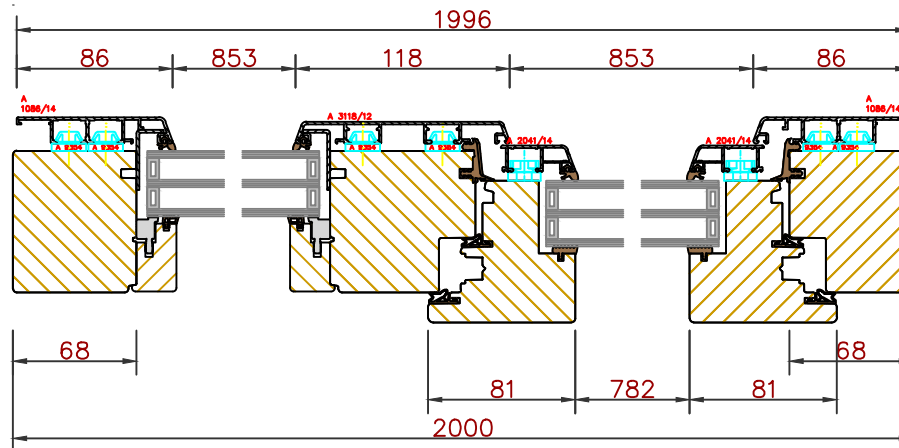

Coulissant à translation