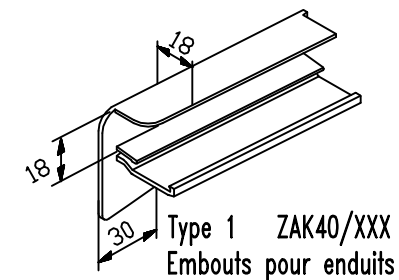

## Configuration avec tablette en aluminium + embouts

Les tablettes pour fenêtre sont insérées de 12mm dans le dormant bas. En tenir compte pour le calcul de profondeur des tablettes. Dépassement de tablette préconisé par rapport à la façade : 30 mm mini.

tablettes aluminium disponibles + à partir de 260 mm Jusqu'à 380 mm par pas de 20 mm

types embouts pour tablette aluminium

**Bildau & Busmann**

Fenster und Türen  
Fenêtres et portes  
Windows and Doors