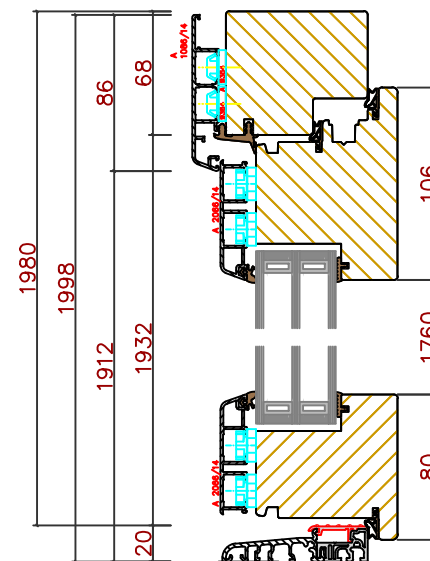

Porte de service – bois/alu:

- serrure C500 – 1 pêne et 4 galets
- seuil Eifel (en option: seuil Weser)
- paumelles BAKA 2040 2D FD

option avec seuil Weser

Porte-de service
bois-aluminium

Bildau & Bussmann

Fenster und Türen
Fenêtres et portes
Windows and Doors