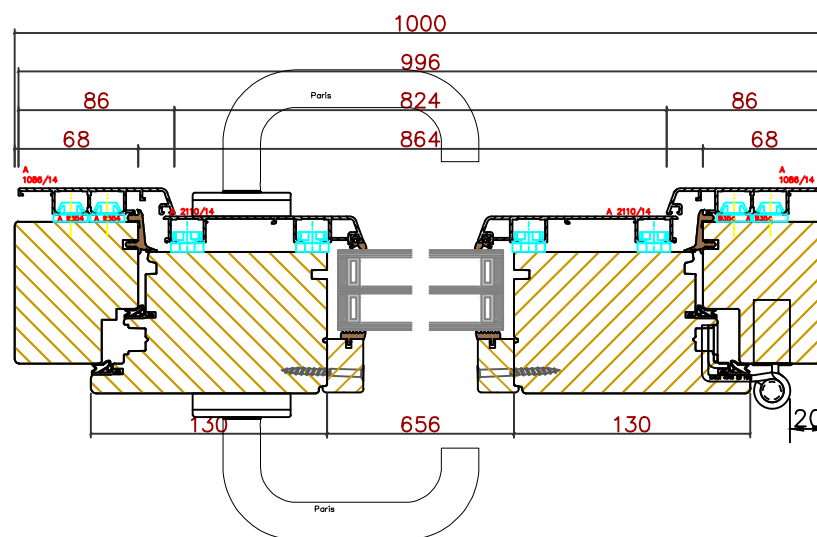

Porte d'entrée - bois/alu:

- serrure MR/R - 3 pènes et 2 galets
- seuil Eifel
- paumelles BAKA 4040 3D FD

Porte d'entrée
bois-aluminium

Bildau & Bussmann

Fenster und Türen
Fenêtres et portes
Windows and Doors