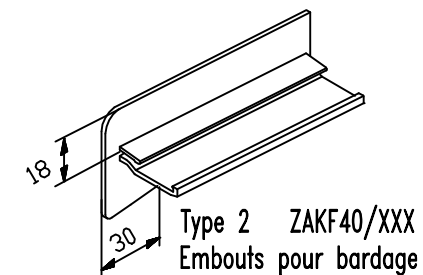

## Configuration avec tablette en aluminium + embouts

Les tablettes pour fenêtre sont insérées de 12mm dans le dormant bas. En tenir compte pour le calcul de profondeur des tablettes. Dépassement de tablette préconisé par rapport à la façade : 30 mm mini.

tablettes aluminium disponibles + à partir de 260 mm Jusqu'à 380 mm par pas de 20 mm

types embouts pour tablette aluminium

**Bildau & Busmann**

Fenster und Türen  
Fenêtres et portes  
Windows and Doors