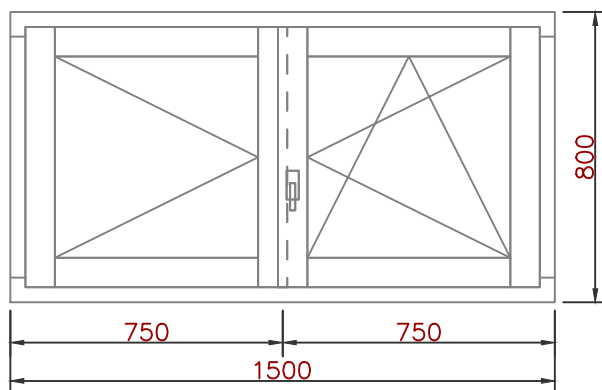

Fenêtre 2 vantaux

Bildau & Busmann

Fenster und Türen
Fenêtres et portes
Windows and Doors