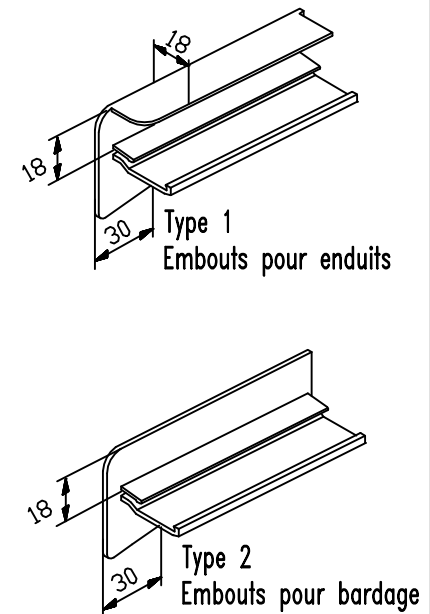

Seuil Weser encastrable dans sol fini:

Bildau & Busmann
Fenêtres et portes

fenêtre 2 vantaux + fixe latéral

Bildau & Busmann
Fenêtres et portes

configuration avec tablette
en aluminium + embouts

Les tablettes pour fenêtre sont insérées de 15 mm dans le dormant bas. En tenir compte pour le calcul de profondeur des tablettes.
Dépassement de tablette préconisé par rapport à la facade : 30 mm mini.

profondeur disponibles pour
tablette aluminium:

types embouts pour tablette
aluminium

Bildau & Busmann
Fenêtres et portes

Porte d'entrée - bois:

- serrure MR/R - 3 pènes et 2 galets
- seuil Eifel
- paumelles BAKA 4010 3D FD