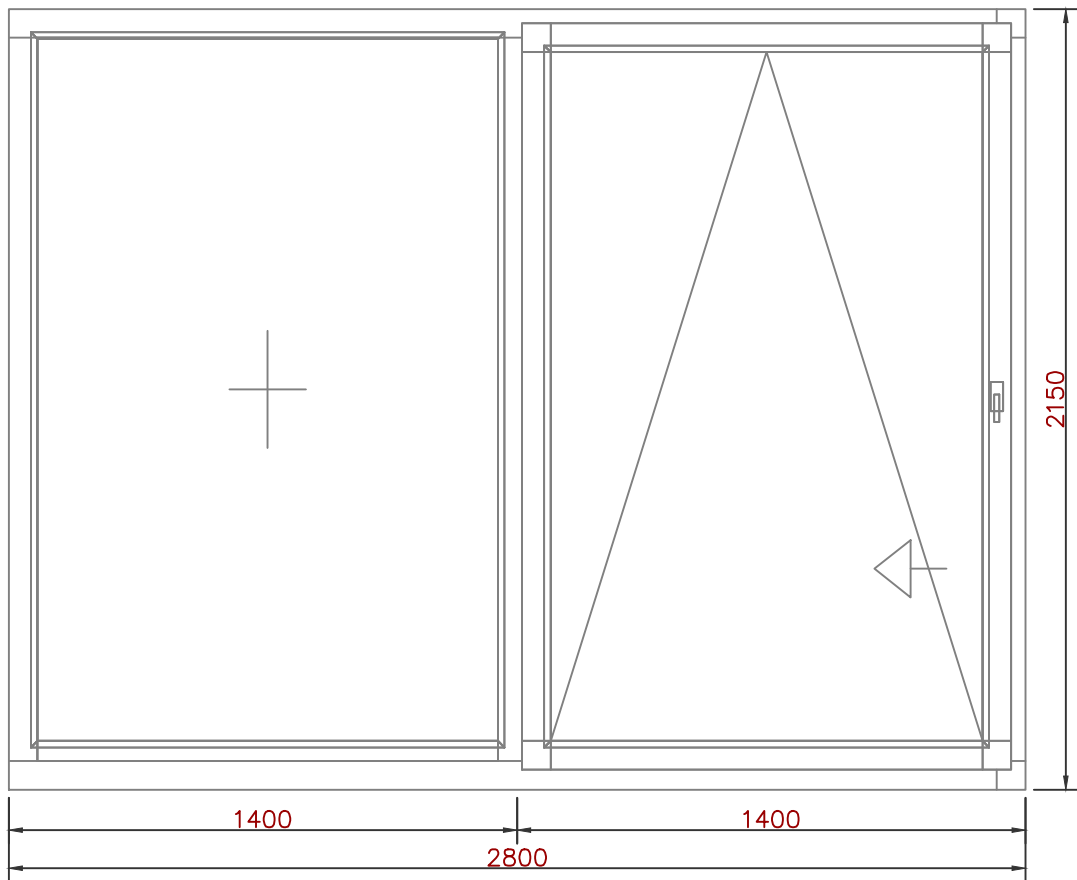

Coulissant à translation

Bildau & Busmann
Fenêtres et portes