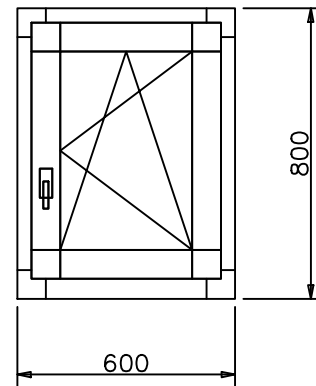

BOIS IV79

Bois IV79 standards de fabrication

Largeur dormant + ouvrants: 79 mm ou 69 mm

Possibilité d'avoir les profils en 68 mm d'épaisseur

Possibilité d'avoir les profils en 68 mm de largeur (bois vus) afin d'augmenter le clair de vitrage sans nuire à la performance thermique, en fonction du poids des ouvrants.

Rejet d'eau aluminium ou bois

Bildau & Busmann
Fenêtres et portes

fenêtre 1 vantail

Emplacement des paumelles pour un dormant de largeur 79 ou 69 mm

Si l'espace de 18 ou 8 mm n'est pas suffisant, possibilité d'élargir les dormants et dans certains cas de passer en paumelles cachées.

Seuil Weser encastrable dans sol fini:

Bildau & Busmann
Fenêtres et portes

fenêtre 2 vantaux + fixe latéral

Bildau & Busmann
Fenêtres et portes

configuration avec tablette
en aluminium + embouts

Les tablettes pour fenêtre sont insérées de 15 mm dans le dormant bas. En tenir compte pour le calcul de profondeur des tablettes.
Dépassement de tablette préconisé par rapport à la facade : 30 mm mini.