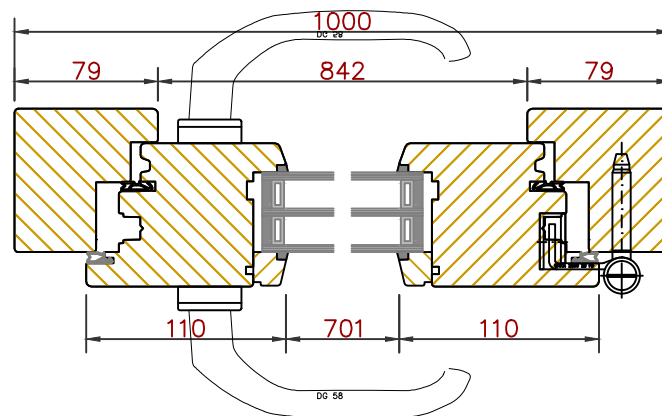

Porte de service - bois:

- serrure C500 - 1 pêne et 4 galets
- seuil Eifel (en option: seuil Weser)
- paumelles BAKA 2030 2D FD

Bildau & Busmann
Fenêtres et portes