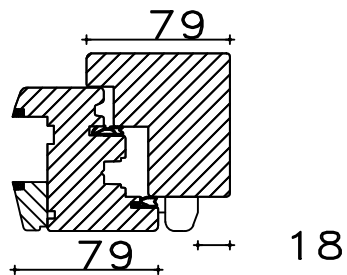

BOIS IV79

Bois IV79 standards de fabrication

Largeur dormant + ouvrants: 79 mm ou 69 mm

Possibilité d'avoir les profils en 68 mm d'épaisseur

Possibilité d'avoir les profils en 68 mm de largeur (bois vus) afin d'augmenter le clair de vitrage sans nuire à la performance thermique, en fonction du poids des ouvrants.

Rejet d'eau aluminium ou bois

Bildau & Busmann
Fenêtres et portes

fenêtre 1 vantail

Emplacement des paumelles pour un dormant de largeur 79 ou 69 mm

Si l'espace de 18 ou 8 mm n'est pas suffisant, possibilité d'élargir les dormants et dans certains cas de passer en paumelles cachées.