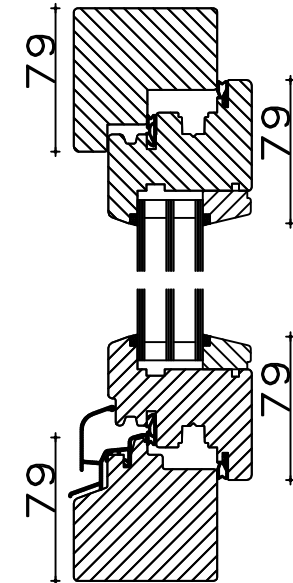

BOIS IV79

Bois IV79 standards de fabrication

Largeur dormant + ouvrants: 79 mm ou 69 mm

Possibilité d'avoir les profils en 68 mm d'épaisseur

Possibilité d'avoir les profils en 68 mm de largeur (bois vus) afin d'augmenter le clair de vitrage sans nuire à la performance thermique, en fonction du poids des ouvrants.

Rejet d'eau aluminium ou bois

Bildau & Busmann
Fenêtres et portes

fenêtre 1 vantail

Emplacement des paumelles pour un dormant de largeur 79 ou 69 mm

Si l'espace de 18 ou 8 mm n'est pas suffisant, possibilité d'élargir les dormants et dans certains cas de passer en paumelles cachées.

Bildau & Busmann
Fenêtres et portes

fenêtre 2 vantaux

Bildau & Busmann
Fenêtres et portes

porte-fenêtre + seuil:

- système de ferrures ROTO NT
- système OB standard
- seuil Weser encastrable de 12 mm dans le sol fini sur demande

Seuil Weser encastrable dans sol fini:

Bildau & Busmann
Fenêtres et portes

fenêtre 2 vantaux + fixe latéral

Bildau & Busmann
Fenêtres et portes

configuration avec tablette
en aluminium + embouts

Les tablettes pour fenêtre sont insérées de 15 mm dans le dormant bas. En tenir compte pour le calcul de profondeur des tablettes.
Dépassement de tablette préconisé par rapport à la facade : 30 mm mini.