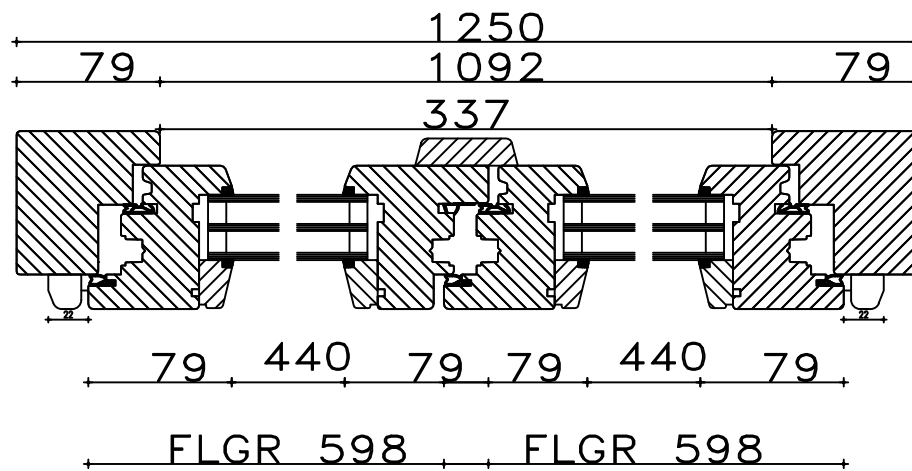

fenêtre 2 vantaux

Bildau & Busmann
Fenêtres et portes