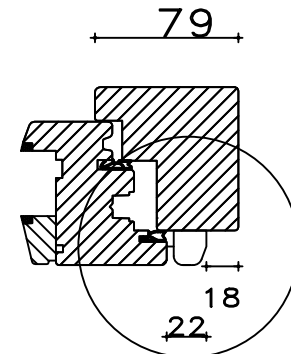

fenêtre 2 vantaux

Bildau & Busmann
Fenêtres et portes