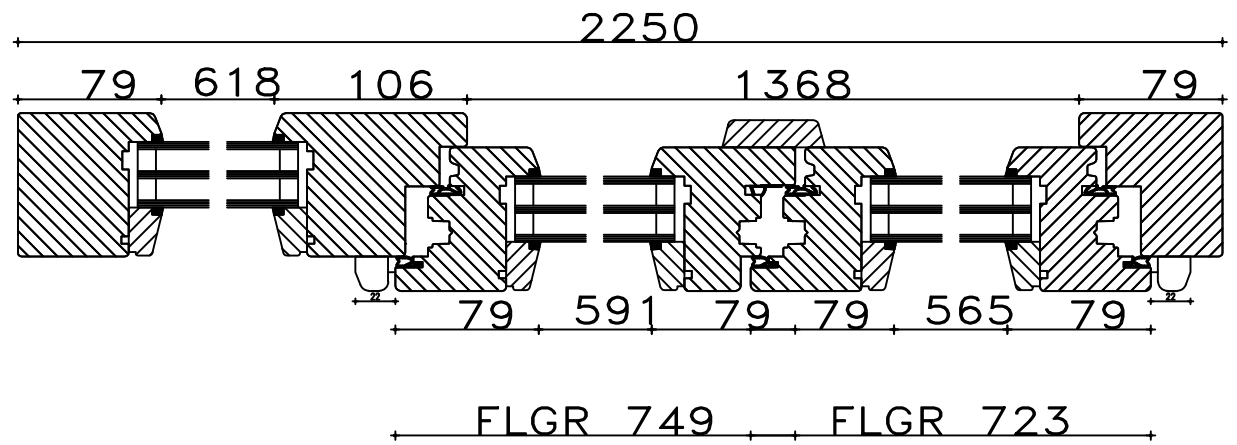

Bildau & Busmann
Fenêtres et portes

fenêtre 2 vantaux

Bildau & Busmann
Fenêtres et portes

porte-fenêtre + seuil:

- système de ferrures ROTO NT
- système OB standard
- seuil Weser encastrable de 12 mm dans le sol fini sur demande

Seuil Weser encastrable dans sol fini:

Bildau & Busmann
Fenêtres et portes

fenêtre 2 vantaux + fixe latéral

Bildau & Busmann
Fenêtres et portes

configuration avec tablette
en aluminium + embouts

Les tablettes pour fenêtre sont insérées de 15 mm dans le dormant bas. En tenir compte pour le calcul de profondeur des tablettes.
Dépassement de tablette préconisé par rapport à la facade : 30 mm mini.