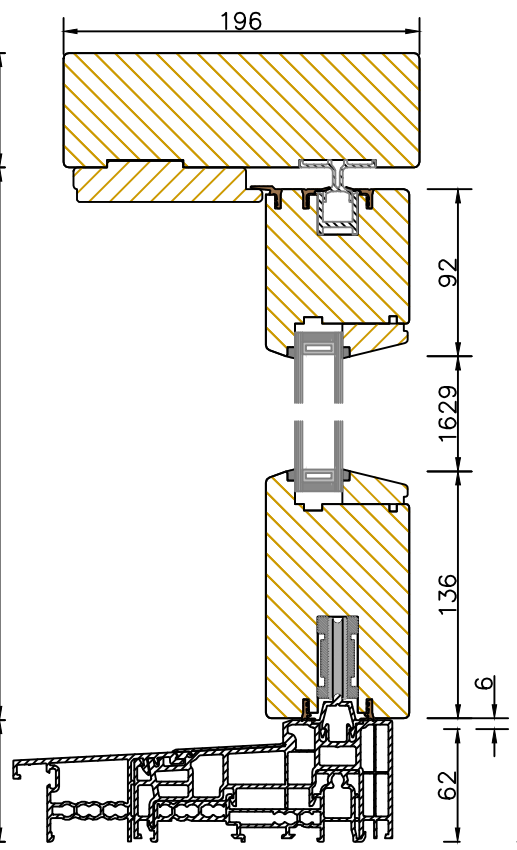

Seuil encastrable dans sol fini

Levage bois

Bildau & Busmann
Fenêtres et portes