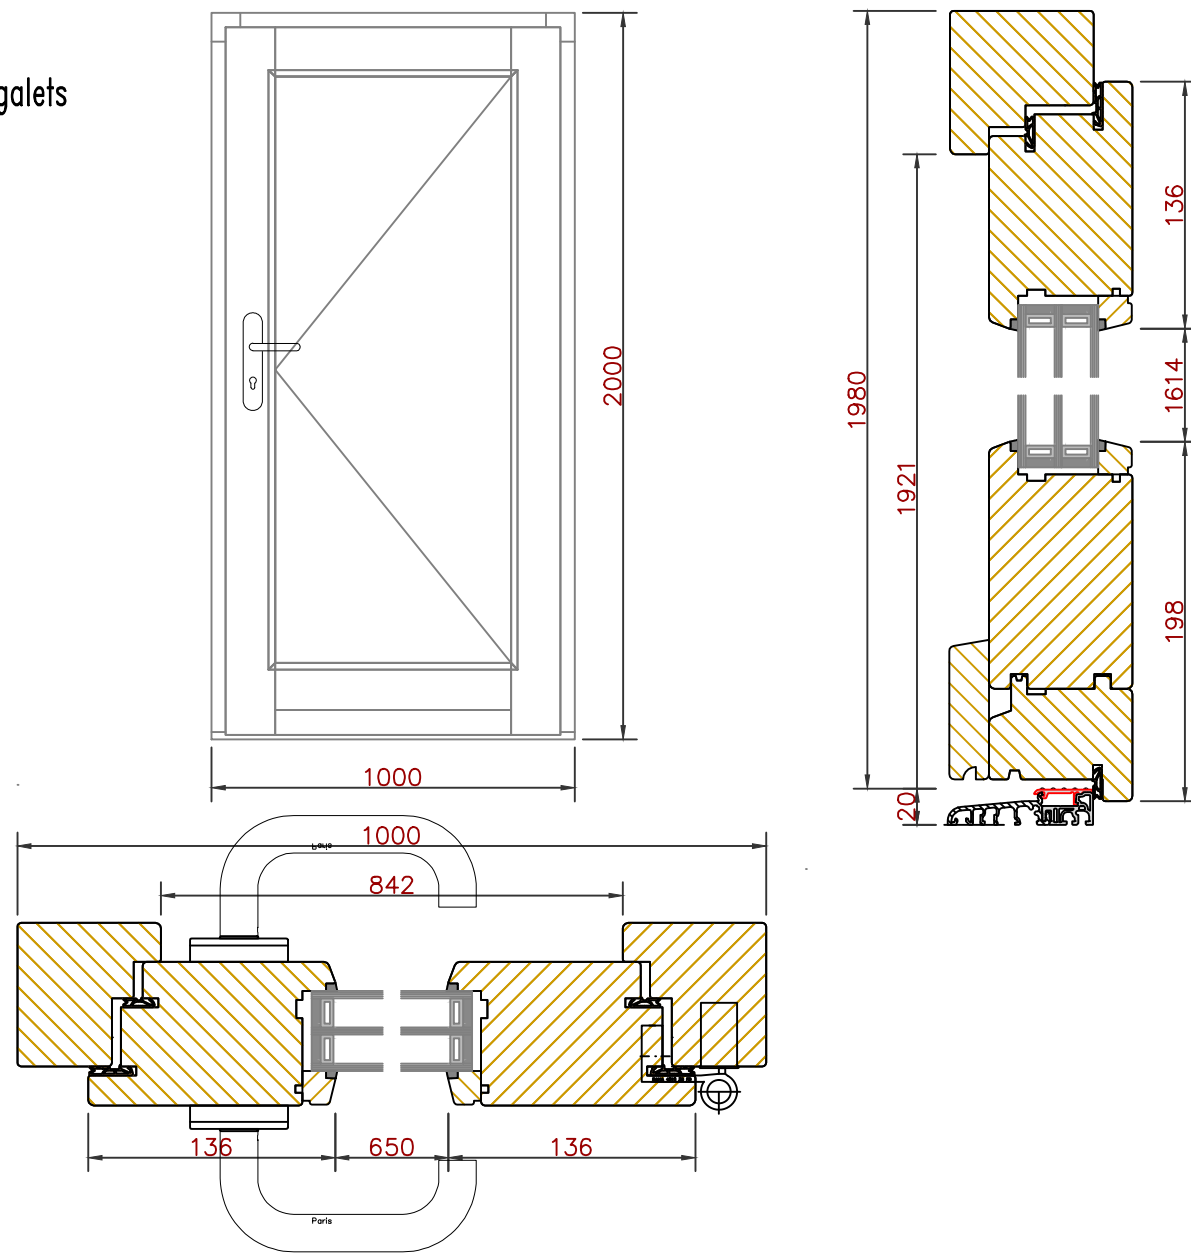

Rejet d'eau aluminium ou bois

Bildau & Busmann
Fenêtres et portes

fenêtre 1 vantail

Emplacement des paumelles pour un dormant de largeur 79 ou 69 mm

Si l'espace de 18 ou 8 mm n'est pas suffisant, possibilité d'élargir les dormants et dans certains cas de passer en paumelles cachées.

Seuil Weser encastrable dans sol fini:

Bildau & Busmann
Fenêtres et portes

fenêtre 2 vantaux + fixe latéral

Bildau & Busmann
Fenêtres et portes

configuration avec tablette
en aluminium + embouts

Les tablettes pour fenêtre sont insérées de 15 mm dans le dormant bas. En tenir compte pour le calcul de profondeur des tablettes.
Dépassement de tablette préconisé par rapport à la facade : 30 mm mini.

profondeur disponibles pour
tablette aluminium:

types embouts pour tablette
aluminium

Bildau & Busmann
Fenêtres et portes

Porte d'entrée - bois:

- serrure MR/R - 3 pènes et 2 galets
- seuil Eifel
- paumelles BAKA 4010 3D FD

Bildau & Busmann
Fenêtres et portes

Porte de service - bois:

- serrure C500 - 1 pêne et 4 galets
- seuil Eifel (en option: seuil Weser)
- paumelles BAKA 2030 2D FD

Bildau & Busmann
Fenêtres et portes

Coulissant à translation