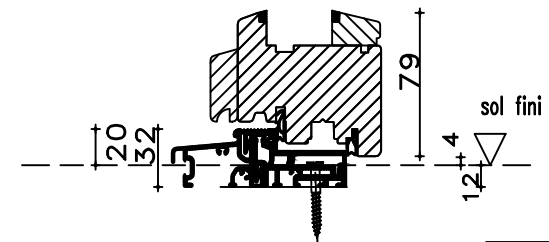

BOIS IV79

Bois IV79 standards de fabrication

Largeur dormant + ouvrants: 79 mm ou 69 mm

Possibilité d'avoir les profils en 68 mm d'épaisseur

Possibilité d'avoir les profils en 68 mm de largeur (bois vus) afin d'augmenter le clair de vitrage sans nuire à la performance thermique, en fonction du poids des ouvrants.

Bildau & Busmann
Fenêtres et portes

fenêtre 2 vantaux

Bildau & Busmann
Fenêtres et portes

porte-fenêtre + seuil:

- système de ferrures ROTO NT
- système OB standard
- seuil Weser encastrable de 12 mm dans le sol fini sur demande

Seuil Weser encastrable dans sol fini:

Bildau & Busmann
Fenêtres et portes

fenêtre 2 vantaux + fixe latéral

Bildau & Busmann
Fenêtres et portes

configuration avec tablette
en aluminium + embouts

Les tablettes pour fenêtre sont insérées de 15 mm dans le dormant bas. En tenir compte pour le calcul de profondeur des tablettes.
Dépassement de tablette préconisé par rapport à la facade : 30 mm mini.