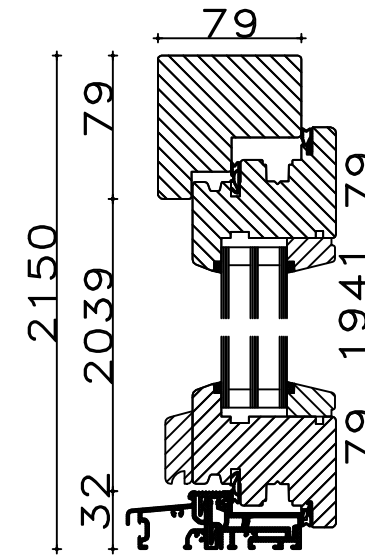

BOIS IV79

Bois IV79 standards de fabrication

Largeur dormant + ouvrants: 79 mm ou 69 mm

Possibilité d'avoir les profils en 68 mm d'épaisseur

Possibilité d'avoir les profils en 68 mm de largeur (bois vus) afin d'augmenter le clair de vitrage sans nuire à la performance thermique, en fonction du poids des ouvrants.

Rejet d'eau aluminium ou bois

Bildau & Busmann
Fenêtres et portes

fenêtre 1 vantail

Emplacement des paumelles pour un dormant de largeur 79 ou 69 mm

Si l'espace de 18 ou 8 mm n'est pas suffisant, possibilité d'élargir les dormants et dans certains cas de passer en paumelles cachées.

Bildau & Busmann
Fenêtres et portes

fenêtre 2 vantaux

Bildau & Busmann
Fenêtres et portes

porte-fenêtre + seuil:

- système de ferrures ROTO NT
- système OB standard
- seuil Weser encastrable de 12 mm dans le sol fini sur demande

Seuil Weser encastrable dans sol fini:

Bildau & Busmann
Fenêtres et portes

fenêtre 2 vantaux + fixe latéral

Bildau & Busmann
Fenêtres et portes

configuration avec tablette
en aluminium + embouts

Les tablettes pour fenêtre sont insérées de 15 mm dans le dormant bas. En tenir compte pour le calcul de profondeur des tablettes.
Dépassement de tablette préconisé par rapport à la facade : 30 mm mini.