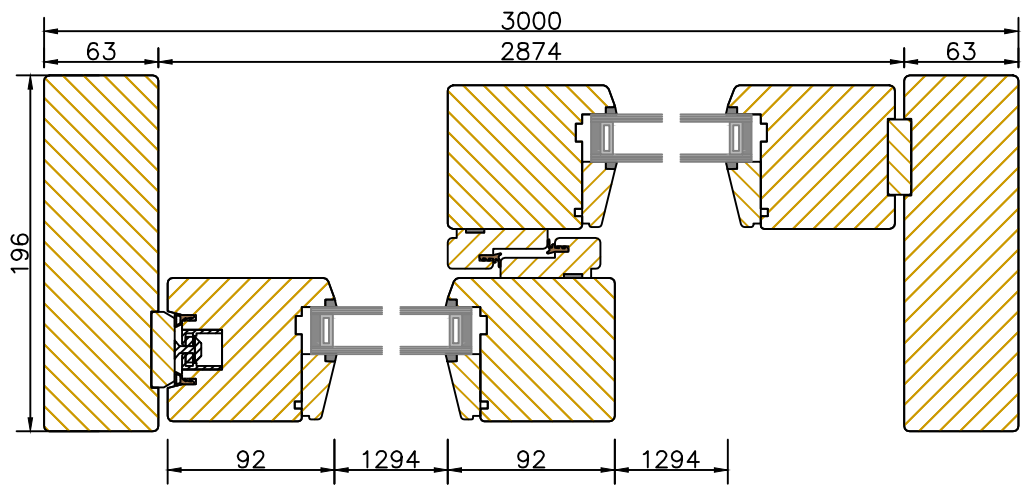

Seuil encastrable dans sol fini

Levage bois

Bildau & Busmann
Fenêtres et portes