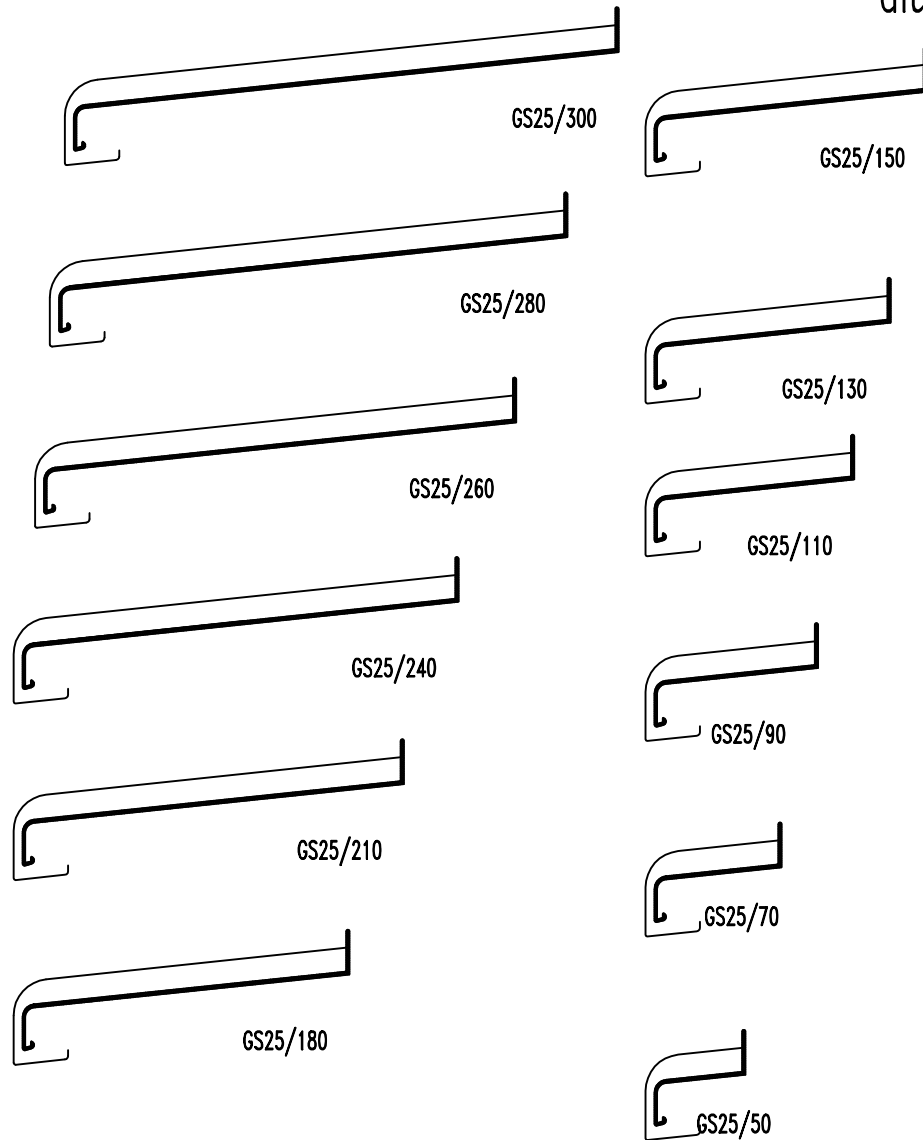

Bildau & Busmann
Fenêtres et portes

fenêtre 2 vantaux

Bildau & Busmann
Fenêtres et portes

porte-fenêtre + seuil:

- système de ferrures ROTO NT
- système OB standard
- seuil Weser encastrable de 12 mm dans le sol fini sur demande

Seuil Weser encastrable dans sol fini:

Bildau & Busmann
Fenêtres et portes

fenêtre 2 vantaux + fixe latéral

Bildau & Busmann
Fenêtres et portes

configuration avec tablette
en aluminium + embouts

Les tablettes pour fenêtre sont insérées de 15 mm dans le dormant bas. En tenir compte pour le calcul de profondeur des tablettes.
Dépassement de tablette préconisé par rapport à la facade : 30 mm mini.

profondeur disponibles pour
tablette aluminium:

types embouts pour tablette
aluminium

Bildau & Busmann
Fenêtres et portes

Porte d'entrée - bois:

- serrure MR/R - 3 pènes et 2 galets
- seuil Eifel
- paumelles BAKA 4010 3D FD