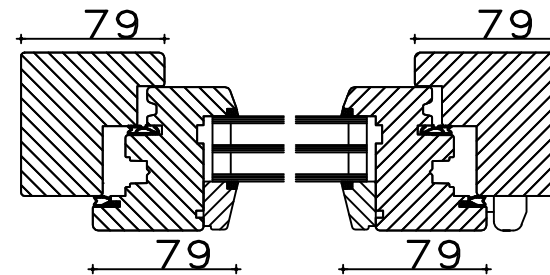

BOIS IV79

Bois IV79 standards de fabrication

Largeur dormant + ouvrants: 79 mm ou 69 mm

Possibilité d'avoir les profils en 68 mm d'épaisseur

Possibilité d'avoir les profils en 68 mm de largeur (bois vus) afin d'augmenter le clair de vitrage sans nuire à la performance thermique, en fonction du poids des ouvrants.

Rejet d'eau aluminium ou bois

Bildau & Busmann
Fenêtres et portes

fenêtre 1 vantail

Emplacement des paumelles pour un dormant de largeur 79 ou 69 mm

Si l'espace de 18 ou 8 mm n'est pas suffisant, possibilité d'élargir les dormants et dans certains cas de passer en paumelles cachées.

Seuil Weser encastrable dans sol fini:

Bildau & Busmann
Fenêtres et portes

fenêtre 2 vantaux + fixe latéral

Bildau & Busmann
Fenêtres et portes

configuration avec tablette
en aluminium + embouts

Les tablettes pour fenêtre sont insérées de 15 mm dans le dormant bas. En tenir compte pour le calcul de profondeur des tablettes.
Dépassement de tablette préconisé par rapport à la facade : 30 mm mini.