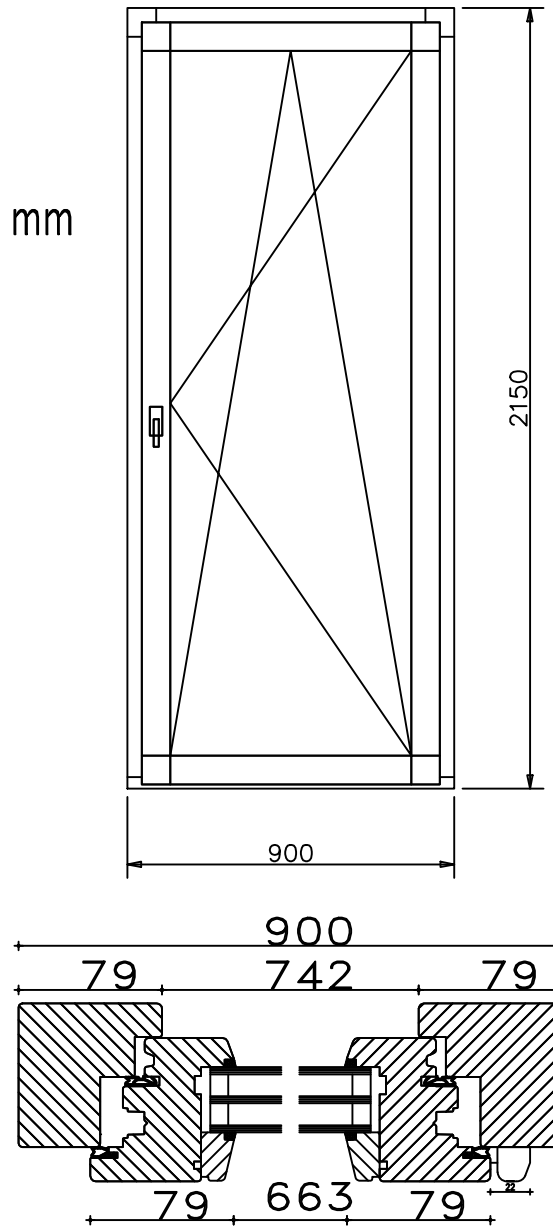

BOIS IV79

Bois IV79 standards de fabrication

Largeur dormant + ouvrants: 79 mm ou 69 mm

Possibilité d'avoir les profils en 68 mm d'épaisseur

Possibilité d'avoir les profils en 68 mm de largeur (bois vus) afin d'augmenter le clair de vitrage sans nuire à la performance thermique, en fonction du poids des ouvrants.

Rejet d'eau aluminium ou bois

Bildau & Busmann
Fenêtres et portes

fenêtre 1 vantail

Emplacement des paumelles pour un dormant de largeur 79 ou 69 mm

Si l'espace de 18 ou 8 mm n'est pas suffisant, possibilité d'élargir les dormants et dans certains cas de passer en paumelles cachées.

Bildau & Busmann
Fenêtres et portes

fenêtre 2 vantaux

Bildau & Busmann
Fenêtres et portes

porte-fenêtre + seuil:

- système de ferrures ROTO NT
- système OB standard
- seuil Weser encastrable de 12 mm dans le sol fini sur demande

Seuil Weser encastrable dans sol fini:

Bildau & Busmann
Fenêtres et portes

fenêtre 2 vantaux + fixe latéral

Bildau & Busmann
Fenêtres et portes

configuration avec tablette
en aluminium + embouts

Les tablettes pour fenêtre sont insérées de 15 mm dans le dormant bas. En tenir compte pour le calcul de profondeur des tablettes.
Dépassement de tablette préconisé par rapport à la facade : 30 mm mini.