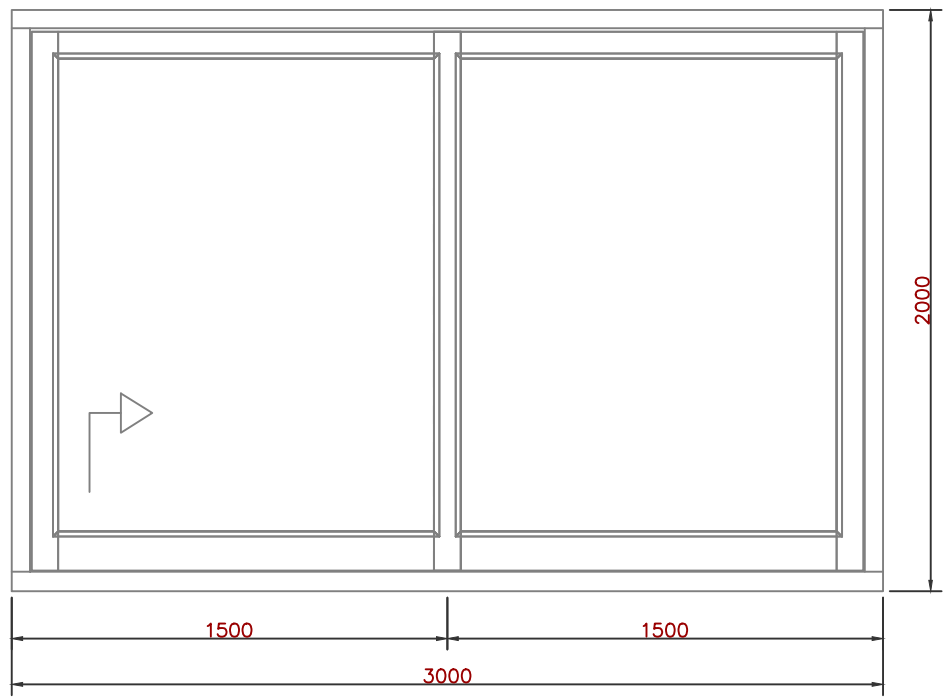

Seuil encastrable dans sol fini

Levage bois

Bildau & Busmann
Fenêtres et portes