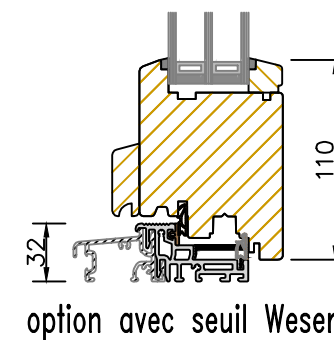

Seuil Weser encastrable dans sol fini:

Bildau & Busmann
Fenêtres et portes

fenêtre 2 vantaux + fixe latéral

Bildau & Busmann
Fenêtres et portes

configuration avec tablette
en aluminium + embouts

Les tablettes pour fenêtre sont insérées de 15 mm dans le dormant bas. En tenir compte pour le calcul de profondeur des tablettes.
Dépassement de tablette préconisé par rapport à la facade : 30 mm mini.

profondeur disponibles pour
tablette aluminium:

types embouts pour tablette
aluminium

Bildau & Busmann
Fenêtres et portes

Porte d'entrée - bois:

- serrure MR/R - 3 pènes et 2 galets
- seuil Eifel
- paumelles BAKA 4010 3D FD

Bildau & Busmann
Fenêtres et portes

Porte de service - bois:

- serrure C500 - 1 pêne et 4 galets
- seuil Eifel (en option: seuil Weser)
- paumelles BAKA 2030 2D FD

Bildau & Busmann
Fenêtres et portes

Coulissant à translation