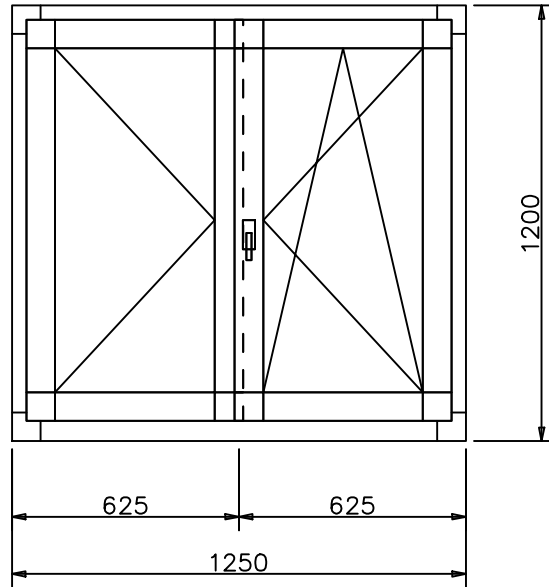

fenêtre 2 vantaux

Bildau & Busmann
Fenêtres et portes