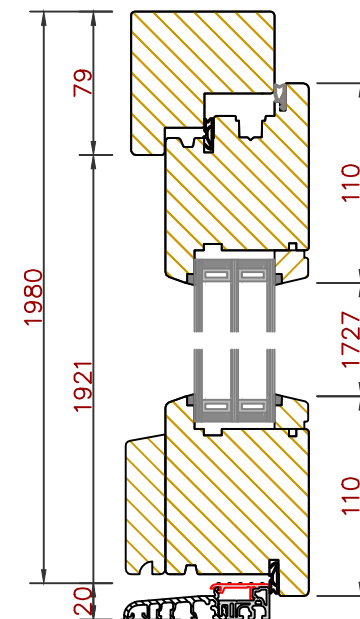

Porte de service - bois:

- serrure C500 - 1 pêne et 4 galets
- seuil Eifel (en option: seuil Weser)
- paumelles BAKA 2030 2D FD

Bildau & Busmann
Fenêtres et portes