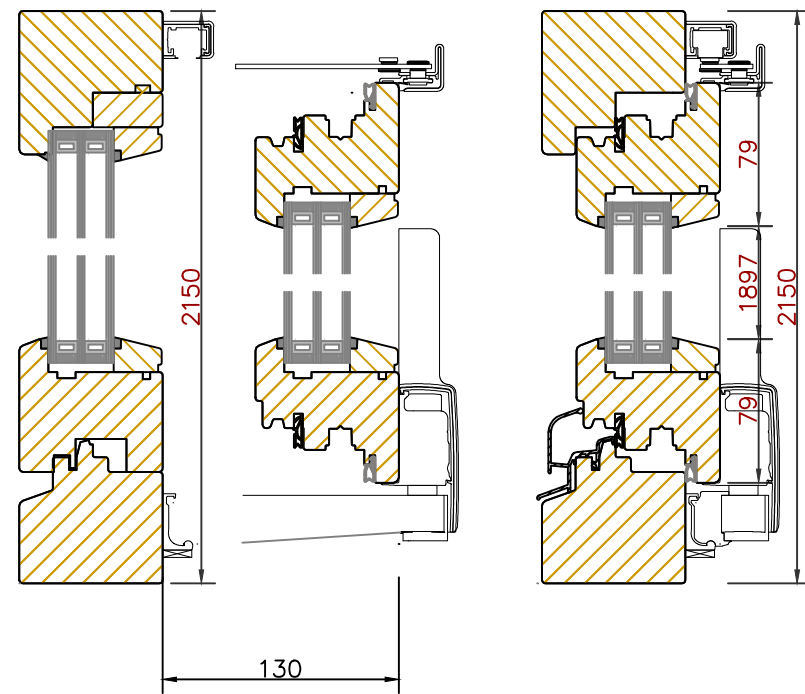

Coulissant à translation

Bildau & Busmann
Fenêtres et portes