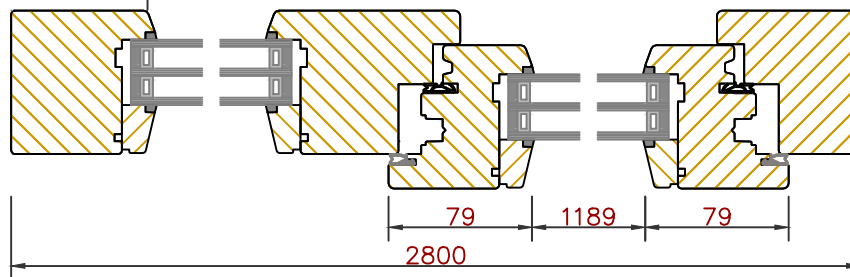

Seuil Weser encastrable dans sol fini:

Bildau & Busmann
Fenêtres et portes

fenêtre 2 vantaux + fixe latéral

Bildau & Busmann
Fenêtres et portes

configuration avec tablette
en aluminium + embouts

Les tablettes pour fenêtre sont insérées de 15 mm dans le dormant bas. En tenir compte pour le calcul de profondeur des tablettes.
Dépassement de tablette préconisé par rapport à la facade : 30 mm mini.

profondeur disponibles pour
tablette aluminium:

types embouts pour tablette
aluminium

Bildau & Busmann
Fenêtres et portes

Porte d'entrée - bois:

- serrure MR/R - 3 pènes et 2 galets
- seuil Eifel
- paumelles BAKA 4010 3D FD

Bildau & Busmann
Fenêtres et portes

Porte de service - bois:

- serrure C500 - 1 pêne et 4 galets
- seuil Eifel (en option: seuil Weser)
- paumelles BAKA 2030 2D FD

Bildau & Busmann
Fenêtres et portes

Coulissant à translation

Bildau & Busmann
Fenêtres et portes

Seuil encastrable dans sol fini

Levage bois

Bildau & Busmann
Fenêtres et portes