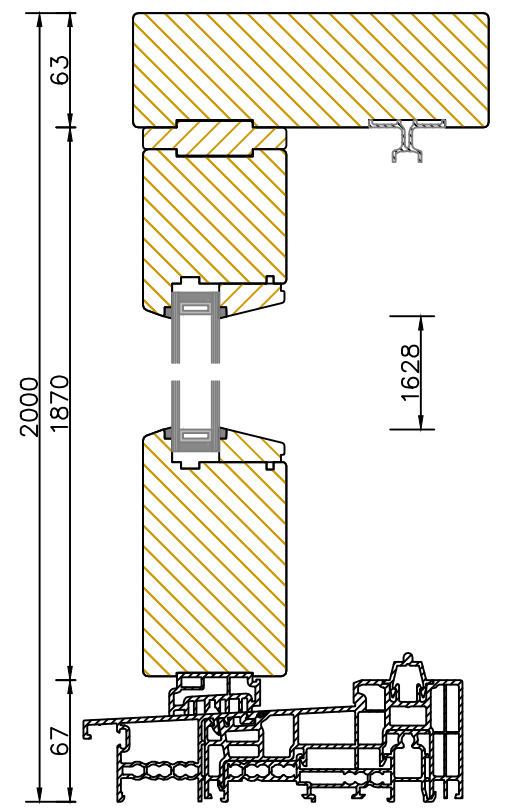

Seuil encastrable dans sol fini

Levage bois

Bildau & Busmann
Fenêtres et portes