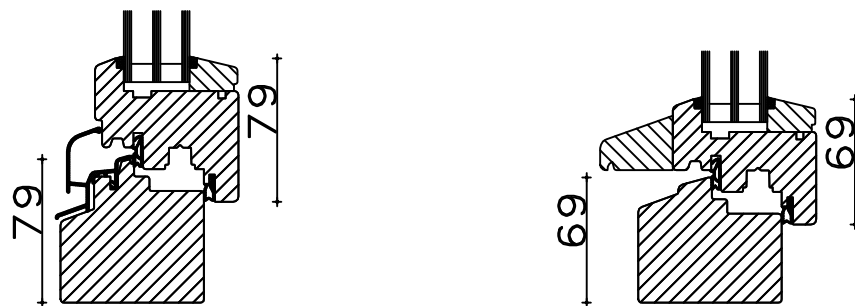

BOIS IV79

Bois IV79 standards de fabrication

Largeur dormant + ouvrants: 79 mm ou 69 mm

Possibilité d'avoir les profils en 68 mm d'épaisseur

Possibilité d'avoir les profils en 68 mm de largeur (bois vus) afin d'augmenter le clair de vitrage sans nuire à la performance thermique, en fonction du poids des ouvrants.

Rejet d'eau aluminium ou bois

Bildau & Busmann
Fenêtres et portes

fenêtre 1 vantail

Emplacement des paumelles pour un dormant de largeur 79 ou 69 mm

Si l'espace de 18 ou 8 mm n'est pas suffisant, possibilité d'élargir les dormants et dans certains cas de passer en paumelles cachées.

Seuil Weser encastrable dans sol fini:

Bildau & Busmann
Fenêtres et portes

fenêtre 2 vantaux + fixe latéral

Bildau & Busmann
Fenêtres et portes

configuration avec tablette
en aluminium + embouts

Les tablettes pour fenêtre sont insérées de 15 mm dans le dormant bas. En tenir compte pour le calcul de profondeur des tablettes.
Dépassement de tablette préconisé par rapport à la facade : 30 mm mini.