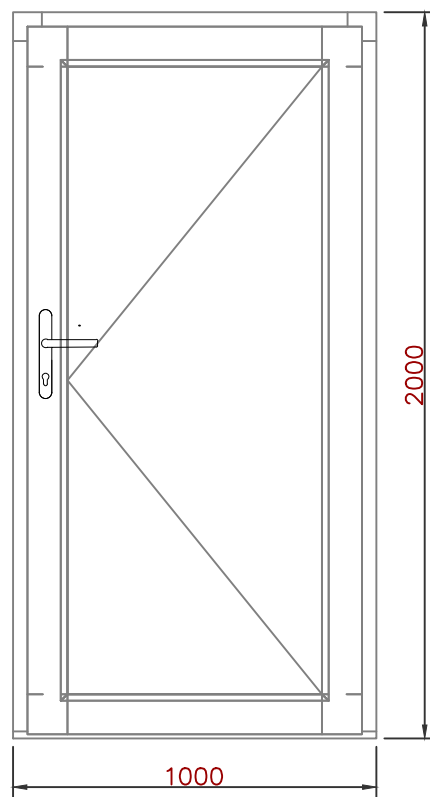

Porte de service - bois:

- serrure C500 - 1 pêne et 4 galets
- seuil Eifel (en option: seuil Weser)
- paumelles BAKA 2030 2D FD

Bildau & Busmann
Fenêtres et portes