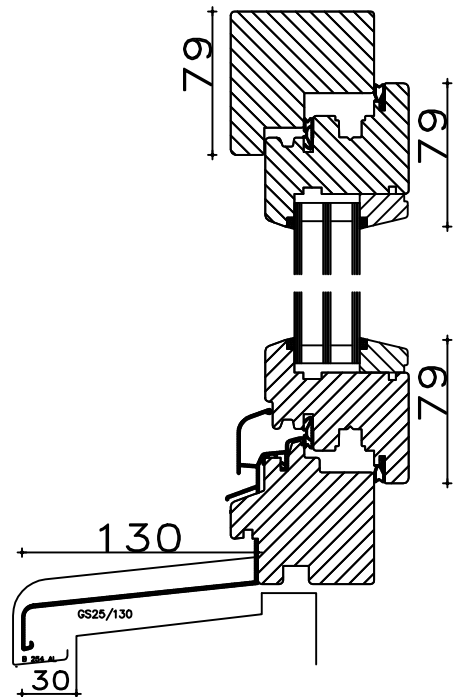

Seuil Weser encastrable dans sol fini:

Bildau & Busmann
Fenêtres et portes

fenêtre 2 vantaux + fixe latéral

Bildau & Busmann
Fenêtres et portes

configuration avec tablette
en aluminium + embouts

Les tablettes pour fenêtre sont insérées de 15 mm dans le dormant bas. En tenir compte pour le calcul de profondeur des tablettes.
Dépassement de tablette préconisé par rapport à la facade : 30 mm mini.

profondeur disponibles pour
tablette aluminium:

types embouts pour tablette
aluminium

Bildau & Busmann
Fenêtres et portes

Porte d'entrée - bois:

- serrure MR/R - 3 pènes et 2 galets
- seuil Eifel
- paumelles BAKA 4010 3D FD