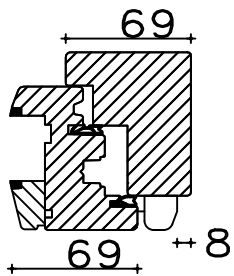

BOIS IV79

Bois IV79 standards de fabrication

Largeur dormant + ouvrants: 79 mm ou 69 mm

Possibilité d'avoir les profils en 68 mm d'épaisseur

Possibilité d'avoir les profils en 68 mm de largeur (bois vus) afin d'augmenter le clair de vitrage sans nuire à la performance thermique, en fonction du poids des ouvrants.

Rejet d'eau aluminium ou bois

Bildau & Busmann
Fenêtres et portes

fenêtre 1 vantail

Emplacement des paumelles pour un dormant de largeur 79 ou 69 mm

Si l'espace de 18 ou 8 mm n'est pas suffisant, possibilité d'élargir les dormants et dans certains cas de passer en paumelles cachées.