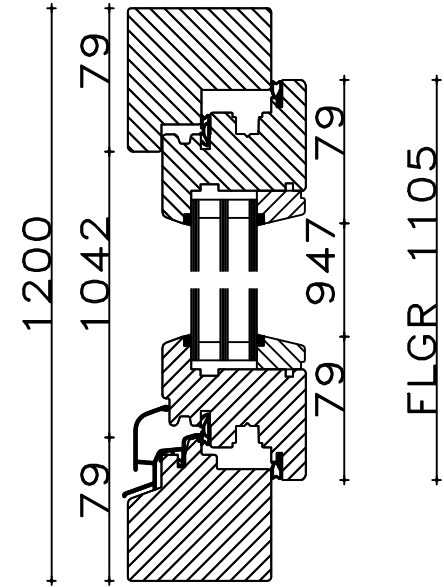

fenêtre 2 vantaux

Bildau & Busmann
Fenêtres et portes