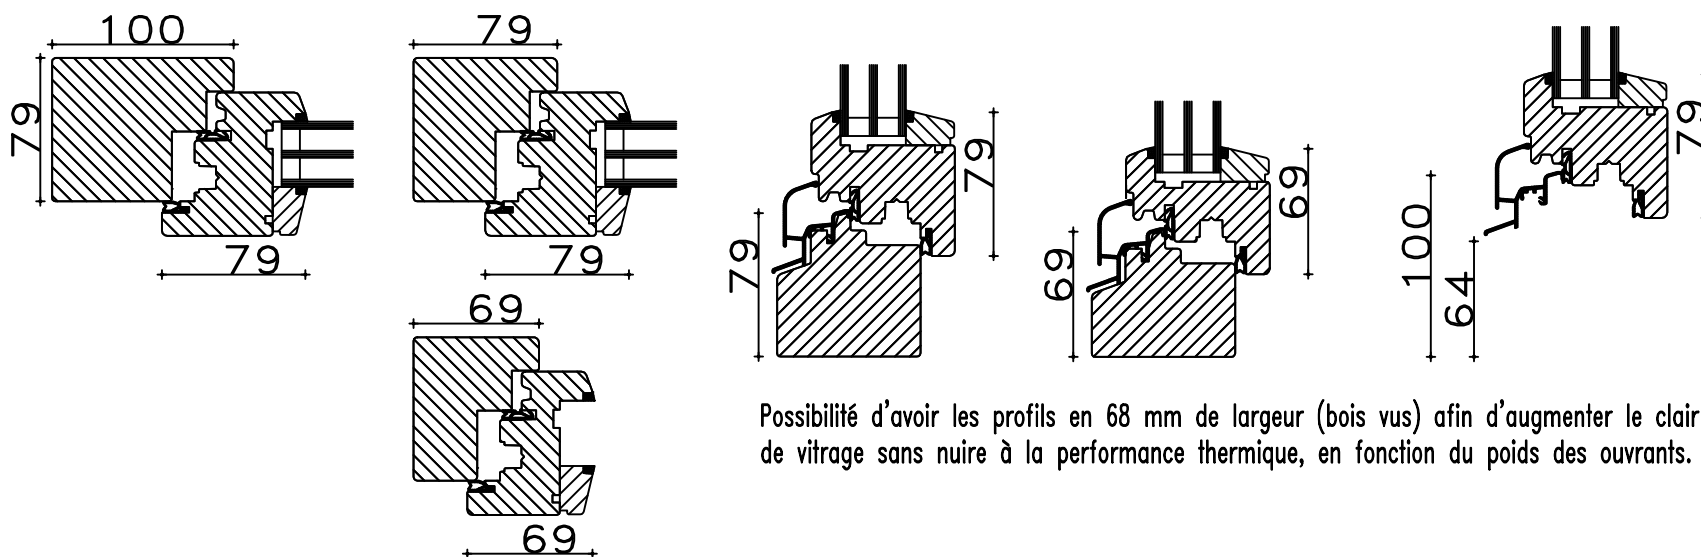

BOIS IV79

Bois IV79 standards de fabrication

Largeur dormant + ouvrants: 79 mm ou 69 mm

Possibilité d'avoir les profils en 68 mm d'épaisseur

Possibilité d'avoir les profils en 68 mm de largeur (bois vus) afin d'augmenter le clair de vitrage sans nuire à la performance thermique, en fonction du poids des ouvrants.