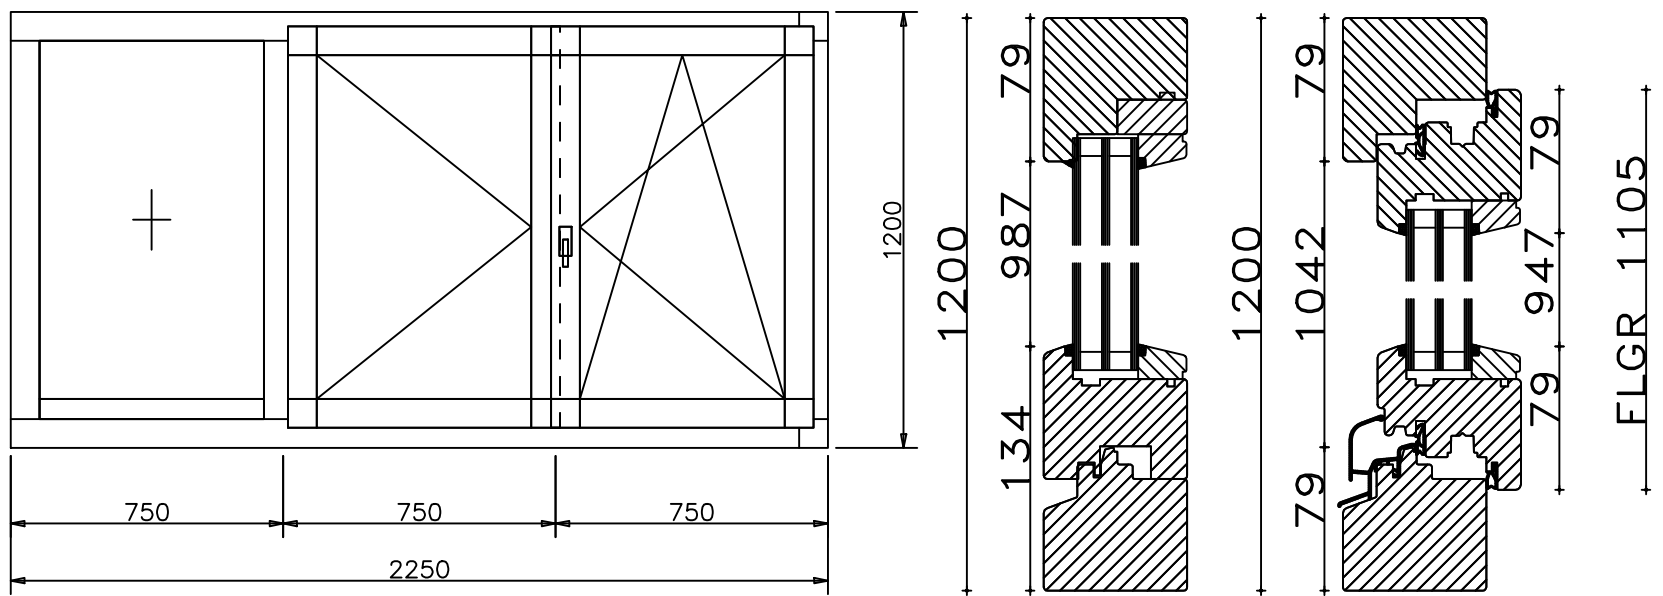

Bildau & Busmann
Fenêtres et portes

fenêtre 2 vantaux

Bildau & Busmann
Fenêtres et portes

porte-fenêtre + seuil:

- système de ferrures ROTO NT
- système OB standard
- seuil Weser encastrable de 12 mm dans le sol fini sur demande

Seuil Weser encastrable dans sol fini:

Bildau & Busmann
Fenêtres et portes

fenêtre 2 vantaux + fixe latéral

Bildau & Busmann
Fenêtres et portes

configuration avec tablette
en aluminium + embouts

Les tablettes pour fenêtre sont insérées de 15 mm dans le dormant bas. En tenir compte pour le calcul de profondeur des tablettes.
Dépassement de tablette préconisé par rapport à la facade : 30 mm mini.